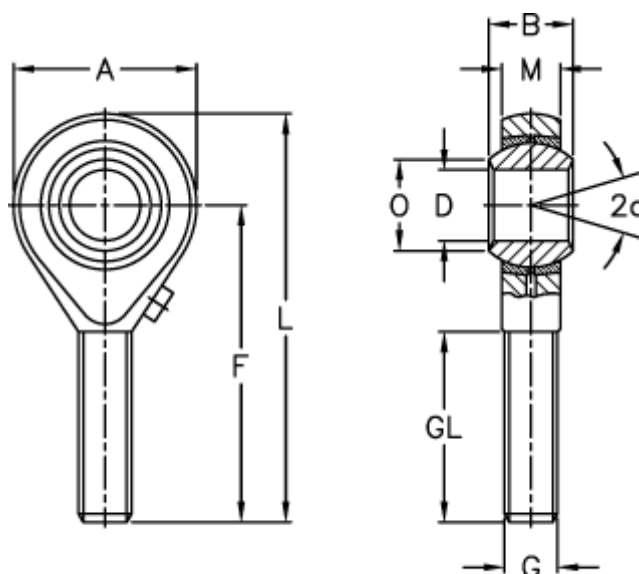

Varenummer: 54301028
Beskrivelse: LDK ledhoved POS 28L
med venstregevind

Mål

A	= 66	L	= 136
a (grader)	= 15	M	= 25.00
B	= 35	O	= 32.29
D	= 28	Statisk belastning C0 (kN)	= 75.0
Dynamisk belastning C (kN)	= 46.0	Vægt (g)	= 875
F	= 103		
g	= M27x2		
GL	= 62		